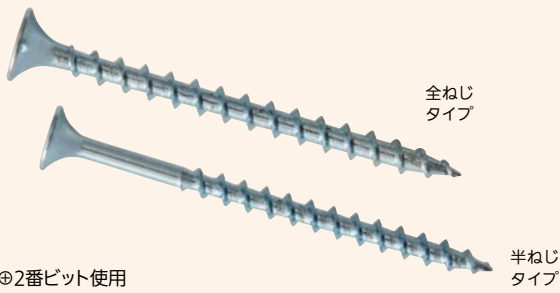

経済的で優れた保持力を持つ木工用ビス。

■高いねじ山と長めのピッチにより、釘の約5倍といわれる保持力を発揮します。

②番ビット使用

ケイモト製作所 コーススレッド ラツパ頭 (サイズ単位:mm)

商品コード	サイズ	頭径	ねじ部	箱入数	価格
487-0330	3.8×32	8.2	全ねじ	1800本	1箱 オープン価格
487-0340	3.8×38			1500本	
487-0350	3.8×41			1400本	
487-0360	3.8×45			1100本	1箱 オープン価格
487-0370	3.8×51			1000本	
487-0380	3.8×57			900本	
487-0590	4.2×65	8.7	半ねじ	500本	1箱 オープン価格
487-0600	4.2×75			400本	1箱 オープン価格
487-0610	4.5×90			200本	
487-0630	4.8×125			150本	

●材質:鉄 ●仕上げ:ユニクロメッキ ※6箱=1ケース

コーススレッドを細くして木割れを防止。

■硬い木材でも、先端の特殊カッティングと小さめのフレキ頭で無理なく座繰り。

フレキ頭

②番ビット使用

ファスリンク 細ビス 小箱 フレキ付 (サイズ単位:mm)

商品コード	サイズ	頭径	ねじ部寸法	箱入数	価格
914-1623	3.3×35	6.0	25	800本	1箱 オープン価格
914-1624	3.3×40		30	700本	1箱 オープン価格
914-1626	3.3×50		35	500本	1箱 オープン価格
914-1629	3.7×65	7.0	45	350本	1箱 オープン価格

●材質:鉄 ●仕上げ:クロメートメッキ ※6箱=1ケース

サビに強いステンレス!

■ステンレスSUSXM7は耐食性や強度がSUS304(18-8)と同等です。

②番ビット使用

ファスリンク ステンレスコーススレッド SUSXM7(サイズ単位:mm)

商品コード	サイズ	価格
914-1543	4.2×32	1箱 8,550円(税抜き)
914-1544	4.2×38	1箱 6,510円(税抜き)
914-1545	4.2×41	1箱 5,300円(税抜き)
914-1547	4.8×51	1箱 6,650円(税抜き)
914-1549	4.8×65	1箱 オープン価格
914-1550	4.8×75	1箱 オープン価格
914-1551	5.5×90	1箱 7,300円(税抜き)
914-1552	5.5×120	1箱 8,700円(税抜き)